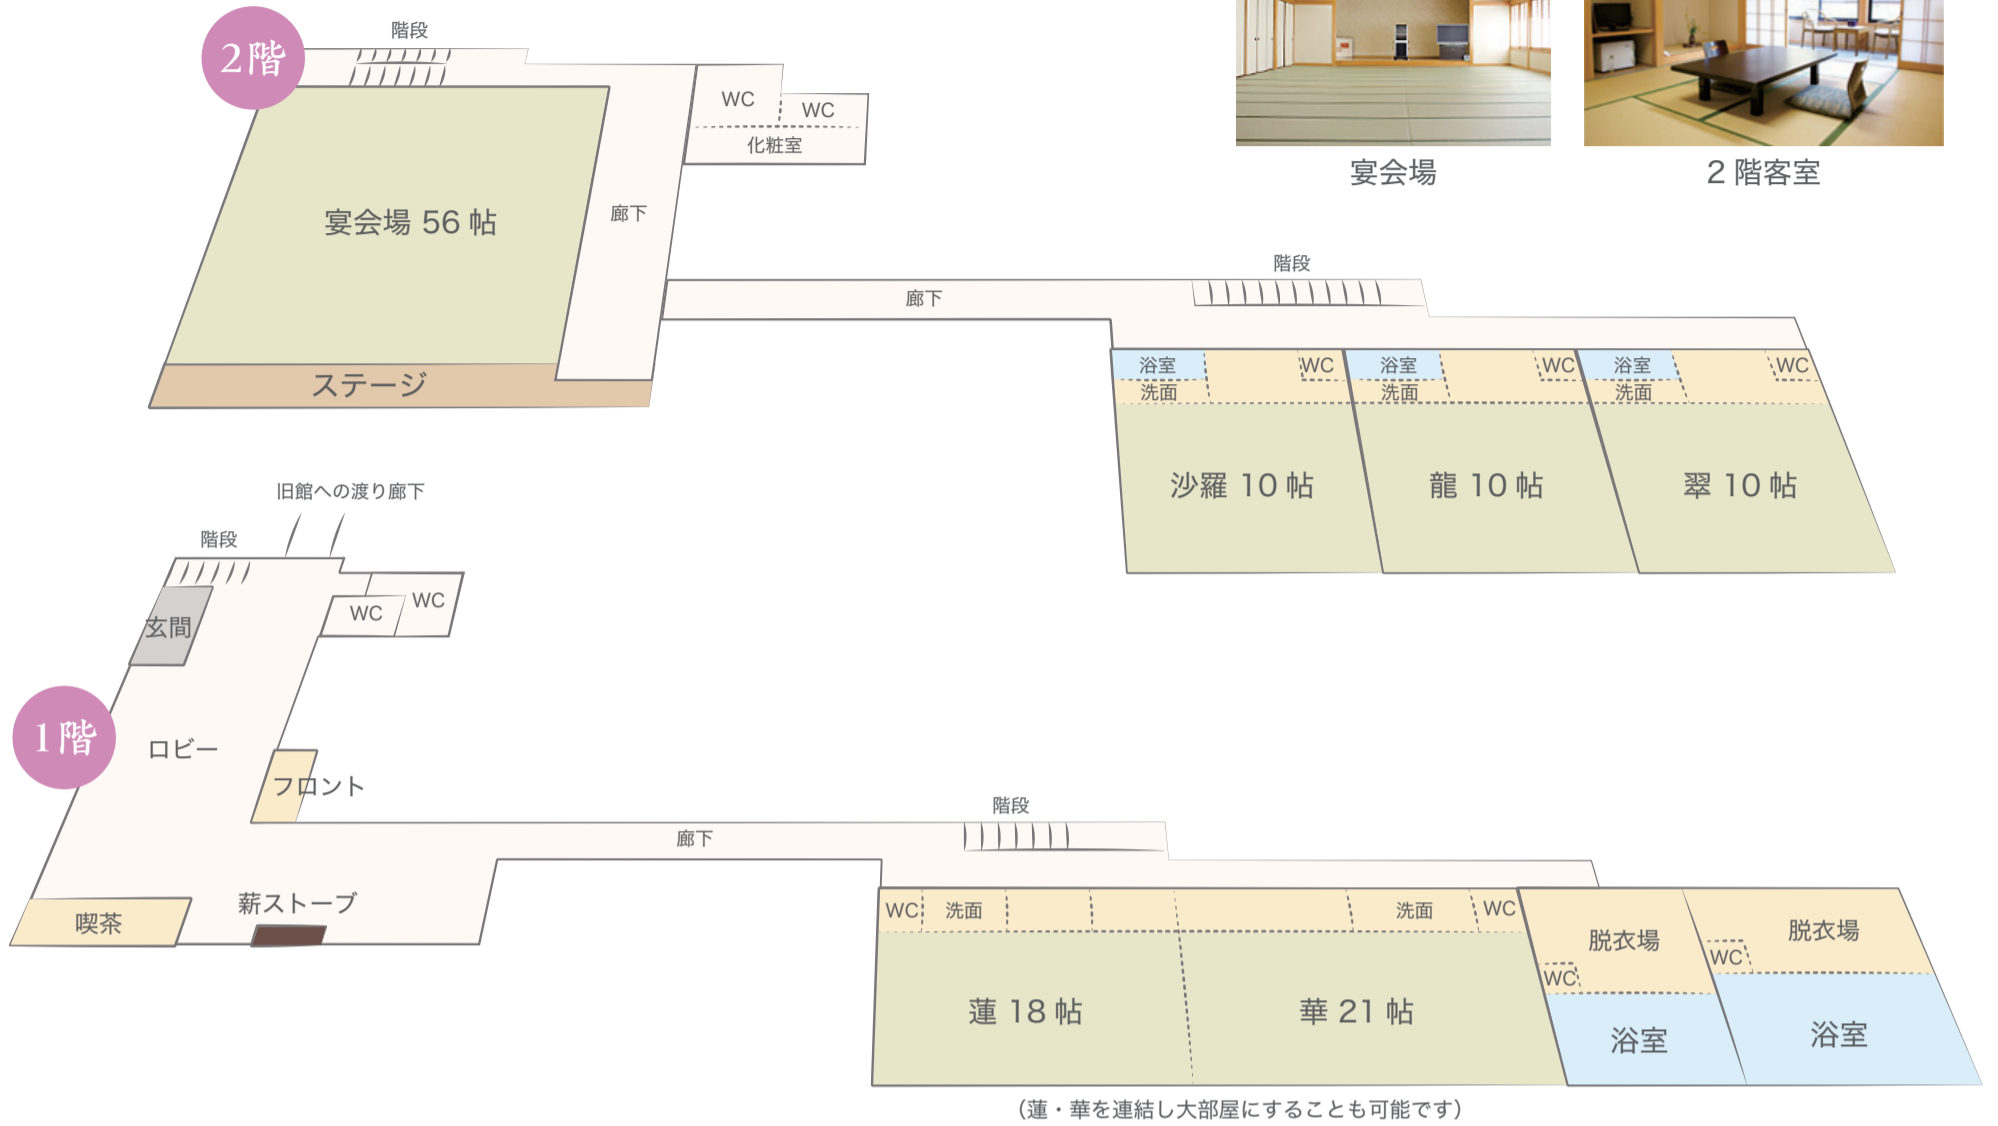

# 料理旅館 枕川楼 館内案内図

## 本館

宴会場

2階客室

ロビー

薪ストーブ

1階客室

浴室・露天風呂

廊下

## 旧館

旧館は本館の西隣に位置し、一階の渡り廊下で繋がっております。(1階に客室はございません)

### 2階

松

桔梗

竹

洗面・トイレ