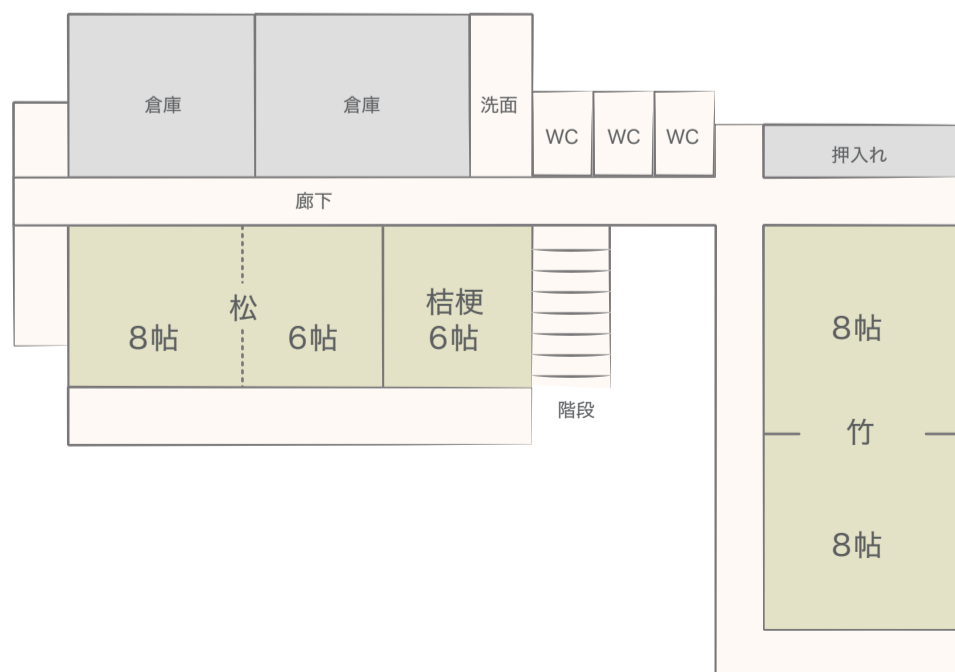

料理旅館 枕川楼 館内案内図

本館

旧館

旧館は本館の西隣に位置し、一階の渡り廊下で繋がっております。(1階に客室はございません)

2階